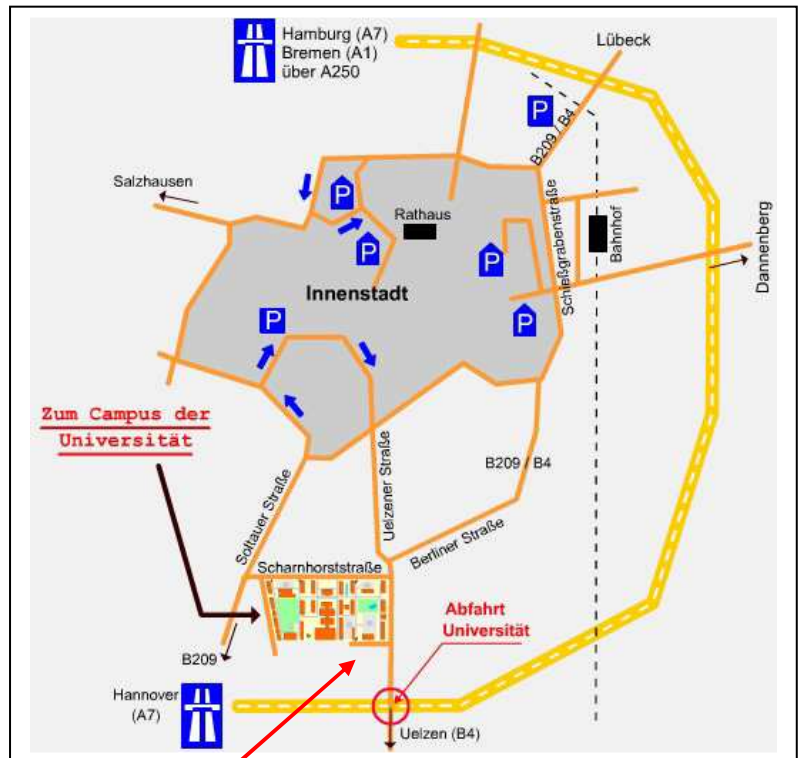

Busverbindung vom Bahnhof Lüneburg:

Direkt neben dem Bahnhofsvorplatz fahren die Busse vom ZOB ab (Linie 11 und 12 ohne Umsteigen zum Campus):

Linie 5011 bis Haltestelle Blücherstr./Uni, dann ca. 5 Min Fußweg über den Uni Campus (Fahrplan der KVG-Lüneburg: Kaltenmoor - Bahnhof - Am Sande - Kurzentrum - Munstermannskamp - Blücherstraße (Campus) - Rettmer / Häcklingen und zurück)

Linie 5012 bis Haltestelle Heinrich-Böll-Str. (Fahrplan der KVG-Lüneburg: Hafen - Bahnhof - Am Sande - Kefersteinstraße (FH Fachbereich Sozialwesen, Wirtschaftsrecht) - Munstermannskamp - Blücherstraße (Campus) – Bockelsberg (Heinrich-Böll-Str.) und zurück)

EHG & KHG, Heinrich-Böll-Str. 33

Parkplätze

Mit dem Auto :

Fahren Sie auf der Ostumgehung Lüneburg bis zur Abfahrt "Universität" im Süden der Stadt. Ab hier ist die Anfahrt zum Universitäts-Campus ausgeschildert. Bevor Sie auf den Parkplatz der Universität fahren, liegt links ein Wohngebäude (Heinrich-Böll-Str. 33), in deren EG sich die EHG & KHG befindet. Ein Parkplatz für EHG & KHG befindet sich direkt vor dem Gebäude, ansonsten auf dem Campus.

Bitte direkt vor dem Haus nur den EHG & KHG Parkplatz nutzen, da alle anderen Plätze den Anwohnern gehören! Auf dem Campusparkplatz (100m weiter) gibt es in der Regel genug Parkplätze.